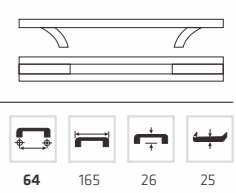

AK 2645

Material: Zinc alloy
Color: CP
Size: 64/96