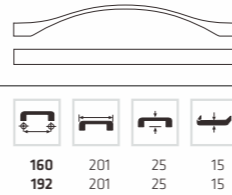

AK 2313

Material: Zinc alloy
Color: CP
Size: 128/160/192

AK 2379

Material: Zinc alloy
Color: CP
Size: 128/160/192/224

AK 2380

Material: Zinc alloy
Color: CP
Size: 1128/160/192/224

AK 2317

Material: Zinc alloy
Color: CP
Size: 128/192/256/320