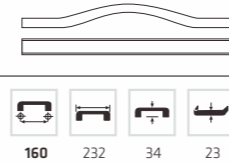

AK 3052

Material: Aluminum
Color: CP+ALUM
Size: 96-320