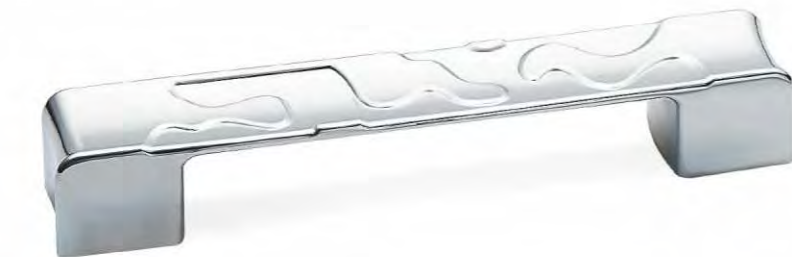

AK 2346

Material: Zinc alloy
Color: CP
Size: 128/160/192

AK 2232

Material: Zinc alloy
Color: CP
Size: 96/128/160/192

AK 2524

Material: Zinc alloy
Color: CP
Size: 128/160/192/224

AK 2335

Material: Zinc alloy
Color: CP
Size: 160/192/224/256