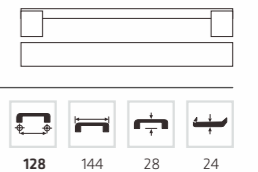

AK 3177

Material: Aluminum
Color: CP
Size: 96-320

AK 3135

Material: Aluminum
Color: CP+ABS
Size: 96-320

AK 3027

Material: Aluminum
Color: CP
Size: 96-320

AK 3021

Material: Aluminum
Color: CP+SN
Size: 96-320