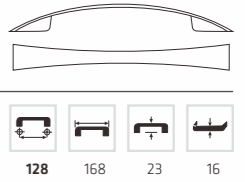

AK 2200

Material: Zinc alloy
Color: SN
Size: 64/96/128/160/
192/224

AK 2564

Material: Zinc alloy
Color: CP
Size: 96/128

AK 2570

Material: Zinc alloy
Color: CP
Size: 96/128

AK 2128

Material: Zinc alloy
Color: CP
Size: 64/96/128/160/
192/224