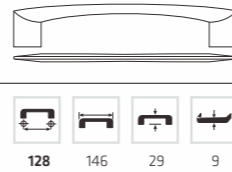

Material: Zinc alloy
Color: CP
Size: 128/160/192/224

AK 2588

Material: Zinc alloy
Color: CP
Size: 192

AK 2486

Material: Zinc alloy
Color: CP
Size: 128/160/192

AK 2514

Material: Zinc alloy
Color: CP
Size: 160/192