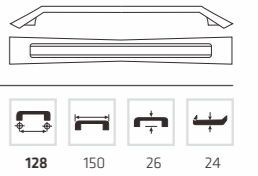

AK 2484

Material: Zinc alloy
Color: CP
Size: 128/160/192/224