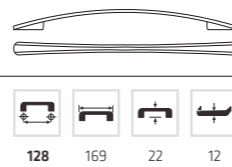

AK 2636

Material: Zinc alloy
Color: CP
Size: 128/160/192/224