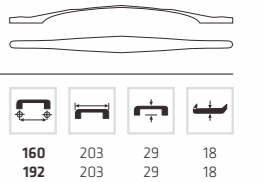

AK 2068

Material: Zinc alloy
Color: CP
Size: 128/160

AK 2185

Material: Zinc alloy
Color: CP
Size: 96/128

AK 2551

Material: Zinc alloy
Color: CP
Size: 128/160/192

AK 2526

Material: Zinc alloy
Color: CP
Size: 128/160/192