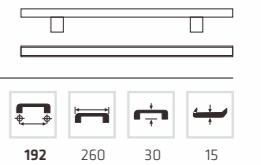

AK 3123

Material: Aluminum
Color: CP
Size: 96-320