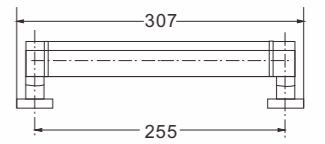

HA-239 SN/CP