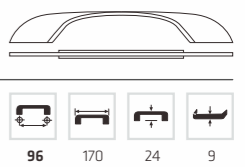

AK 2369

Material: Zinc alloy
Color: SN/MAB
Size: 160/224/320