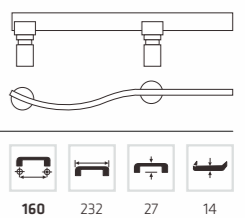

AK 1013

Material: Zinc alloy
Color: CP
Size: 128/160

AK 1022

Material: Zinc alloy
Color: CP
Size: 96/128/160

AK 1047

Material: Zinc alloy
Color: CP
Size: 96/128

AK 1095

Material: Zinc alloy
Color: CP
Size: 128/160