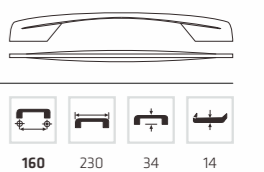

AK 2331

Material: Zinc alloy
Color: CP
Size: 128/160/192

AK 2623

Material: Zinc alloy
Color: CP
Size: 160/192/224/288/320

AK 2342

Material: Zinc alloy
Color: CP
Size: 160/192/256/288/320

AK 2447

Material: Zinc alloy
Color: CP
Size: 96/128/160/192