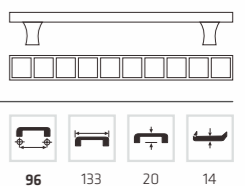

AK 1001

Material: Zinc alloy
Color: CP
Size: 96/128/160