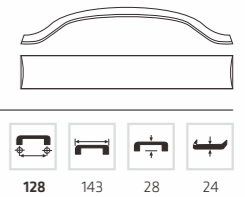

AK 3206

Material: Aluminum
Color: White
Size: 96-320