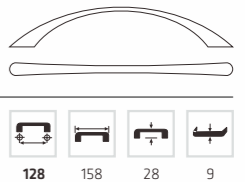

AK 2145

Material: Zinc alloy
Color: CP
Size: 96/128

AK 2436

Material: Zinc alloy
Color: CP
Size: 96/128

AK 2095

Material: Zinc alloy
Color: CP
Size: 128/160/192

AK 2463

Material: Zinc alloy
Color: CP
Size: 96/128