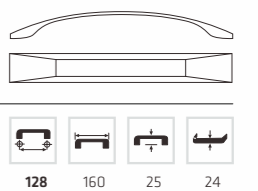

AK 2433

Material: Zinc alloy
Color: SN
Size: 128/160/192/224

AK 2484

Material: Zinc alloy
Color: CP
Size: 128/160/192/224

AK 2523

Material: Zinc alloy
Color: CP
Size: 128/160/192/224

AK 2075

Material: Zinc alloy
Color: CP
Size: 160