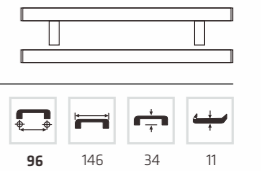

AK 3039

Material: Aluminum
Color: ALUM
Size: 96-320