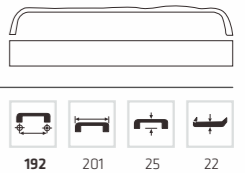

AK 2404

Material: Zinc alloy
Color: MSN
Size: 128/160/192

AK 2402

Material: Zinc alloy
Color: MSN
Size: 128/160/192/
224/256

AK 2640

Material: Zinc alloy
Color: CP/BAB
Size: 96/128/160/
192/256

AK 2611

Material: Zinc alloy
Color: CP/MAB
Size: 160/192/224/256