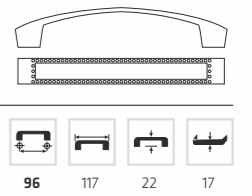

AK 2579

Material: Zinc alloy
Color: CP
Size: 96/12/160/192

AK 2395

Material: Zinc alloy
Color: CP
Size: 160/192/224

AK 2325

Material: Zinc alloy
Color: CP
Size: 96/128/160/192

AK 2578

Material: Zinc alloy
Color: CP
Size: 96/128/160