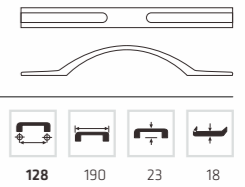

AK 2088

Material: Zinc alloy
Color: CP
Size: 96/128