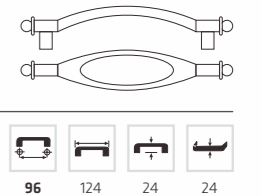

AK 4278

Material: Zinc alloy
Color: BAB
Size: 96