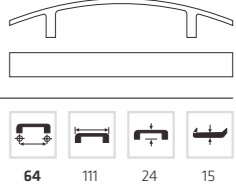

AK 1154

Material: Zinc alloy
Color: CP
Size: 64/96