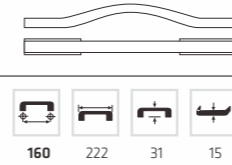

AK 3053

Material: Aluminum
Color: CP+Black
Size: 96-320

AK 3137

Material: Aluminum
Color: CP+Black
Size: 96-320

AK 3116

Material: Aluminum
Color: CP+Black
Size: 96-320

AK 3118

Material: Aluminum
Color: CP+Black
Size: 96-320