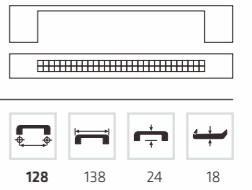

AK 2412

Material: Zinc alloy
Color: CP
Size: 32/160/192/224

AK 2465

Material: Zinc alloy
Color: CP
Size: 128/160/192/224

AK 2464

Material: Zinc alloy
Color: CP
Size: 128/160/192/224

AK 2577

Material: Zinc alloy
Color: CP
Size: 128/160/192