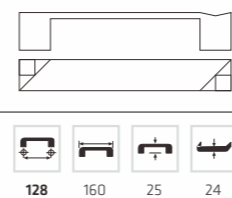

AK 2234

Material: Zinc alloy
Color: CP
Size: 160

AK 2240

Material: Zinc alloy
Color: SN
Size: 128/160

AK 2370

Material: Zinc alloy
Color: MAB
Size: 128/160/192/224

AK 2024

Material: Zinc alloy
Color: CP/MAB
Size: K/96/128/160/192/224