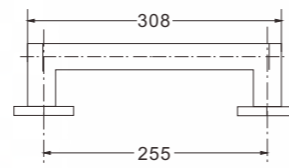

HA7-5364 MAB