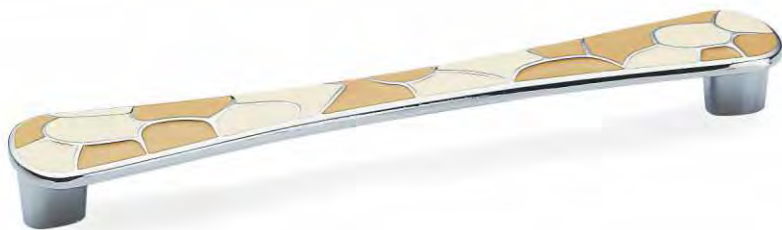

AK 2407

Material: Zinc alloy
Color: CP
Size: K/160

AK 2648

Material: Zinc alloy
Color: CP
Size: K/96/128

AK 2001

Material: Zinc alloy
Color: CP
Size: K/32/96/128/
160/192/224

AK 2599

Material: Zinc alloy
Color: CP
Size: 160/192