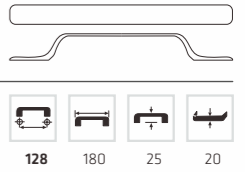

AK 2351

Material: Zinc alloy
Color: SN
Size: 128/160