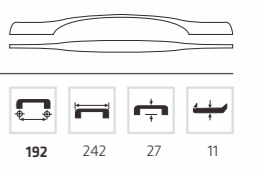

AK 2622

Material: Zinc alloy
Color: CP
Size: 160/192/224/256/288/320