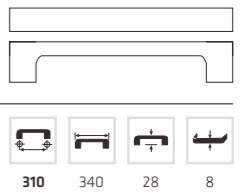

AK 2242

Material: Zinc alloy
Color: SN
Size: 96/128/160/192/
224/256/320