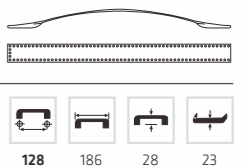

AK 2314

Material: Zinc alloy
Color: CP
Size: 96/128/160

AK 2155

Material: Zinc alloy
Color: CP
Size: 96/128/160

AK 2133

Material: Zinc alloy
Color: CP
Size: 164/96/128/160

AK 2152

Material: Zinc alloy
Color: SN
Size: 128/160