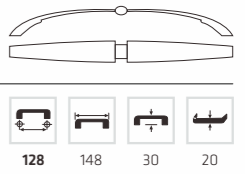

AK 2567

Material: Zinc alloy
Color: SN
Size: 128/160

AK 2414

Material: Zinc alloy
Color: MSN
Size: K/96/128

AK 2362

Material: Zinc alloy
Color: MSN
Size: K/96/128

AK 2520

Material: Zinc alloy
Color: SN
Size: K/76