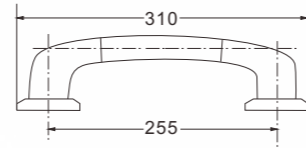

D3850

Material: Zinc alloy
Color: SG

D3707

Material: Zinc alloy
Color: CP

YB-034

Material: Zinc alloy
Color: PB

Brass flush bolt	
Length	6", 8", 10", 12"
Width	1"

HA10-304 MAB