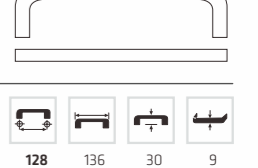

AK 3212

Material: Aluminum
Color: Black
Size: 96-320