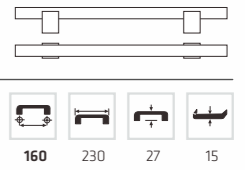

AK 3052

Material: Aluminum
Color: CP+ALUM
Size: 96-320

AK 3016

Material: Aluminum
Color: CP+ALUM
Size: 96-320

AK 3112

Material: Aluminum
Color: CP
Size: 96-320

AK 3190

Material: Aluminum
Color: CP+Black
Size: 96-320