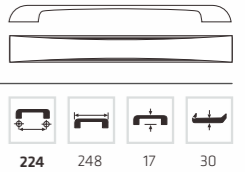

AK 1019

Material: Zinc alloy
Color: CP
Size: 128/160/192

AK 1052

Material: Zinc alloy
Color: CP
Size: 96/128

AK 1020

Material: Zinc alloy
Color: CP
Size: 160/224

AK 1032

Material: Zinc alloy
Color: CP
Size: K/224