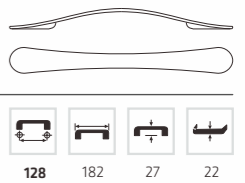

AK 2113

Material: Zinc alloy
Color: CP
Size: 128/160/192/224