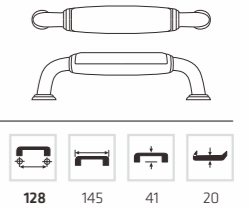

AK 6064

Material: Ceramic
Color: RAS
Size: 96/128

AK 6043

Material: Ceramic
Color: CP
Size: 96

AK 6029

Material: Ceramic
Color: CP
Size: 96

AK 6054

Material: Ceramic
Color: CP
Size: 128