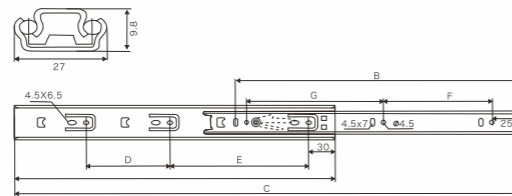

Material: Zinc alloy
Color: COF

73 171 55

BALL BEARING DRAWER SLIDES

SIZE	A	B	C	D	E	F	G
10"	250	247	400	160	128	64	
12"	300	297	500	192	156	78	
14"	350	347	600	224	184	92	
16"	400	397	700	256	212	106	
18"	450	447	800	288	240	120	
20"	500	497	900	320	268	134	