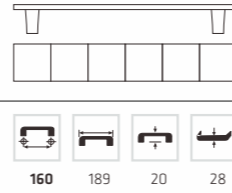

AK 2016

Material: Zinc alloy
Color: CP
Size: 128/160/192/224