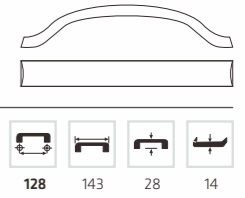

AK 3192-B

Material: Aluminum
Color: Black
Size: 96-320

AK 3192-A

Material: Aluminum
Color: ALUM
Size: 96-320

AK 3204

Material: Aluminum
Color: White
Size: 96-320

AK 3203

Material: Aluminum
Color: Black
Size: 96-320