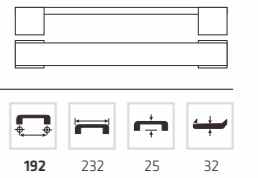

AK 3135

Material: Aluminum
Color: CP+ABS
Size: 96-320