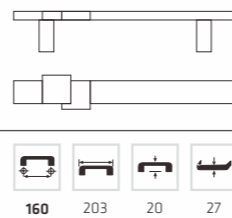

AK 1014

Material: Zinc alloy
Color: CP
Size: 96/128/160

AK 1101

Material: Zinc alloy
Color: CP
Size: 128/160

AK 1027

Material: Zinc alloy
Color: CP
Size: K/96/128/160

AK 1010

Material: Zinc alloy
Color: CP
Size: K/96/128/160