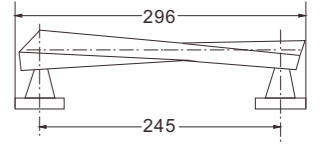

HA7-283 SN/CP