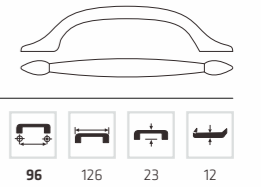

AK 4248

Material: Zinc alloy
Color: BAB
Size: 96