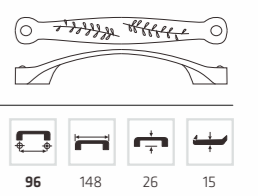

96 120 23 18

AK 4064

Material: Zinc alloy
Color: MAB
Size: K/128

96 113 25 15

AK 4059

Material: Zinc alloy
Color: MAB
Size: K/64/96

96 148 26 15

AK 4394