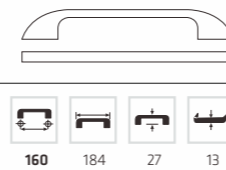

AK 3152

Material: Aluminum
Color: CP
Size: 96-320

AK 3164

Material: Aluminum
Color: CP
Size: 96-320

AK 3054

Material: Aluminum
Color: CP
Size: 96-320

AK 3199

Material: Aluminum
Color: CP
Size: 96-320