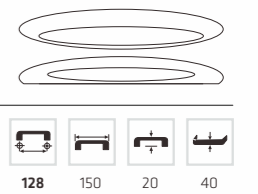

AK 2074

Material: Zinc alloy
Color: CP
Size: 128