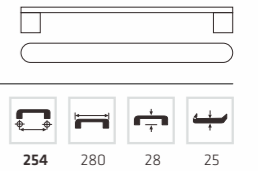

AK 3038

Material: Aluminum
Color: ABS
Size: 96-320

AK 3109

Material: Aluminum
Color: CP+Wooden
Size: 96-320

AK 3176

Material: Aluminum
Color: CP
Size: 96-320

AK 3134

Material: Aluminum
Color: CP
Size: 96-320