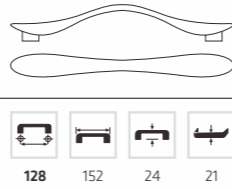

AK 2460

Material: Zinc alloy
Color: CP
Size: 96/128/192/224