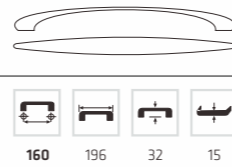

AK 2622

Material: Zinc alloy
Color: CP
Size: 160/192/224/256/288/320

AK 2104

Material: Zinc alloy
Color: CP
Size: 128/192

AK 2102

Material: Zinc alloy
Color: SN
Size: 128/160/192/256

AK 2318

Material: Zinc alloy
Color: CP
Size: 32/96/128/160