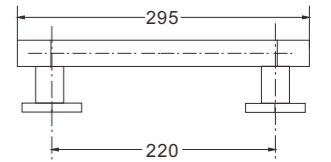

HA-443 SN/CP