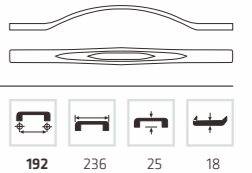

AK 2613

Material: Zinc alloy
Color: CP/MAB
Size: 160/192/224/256