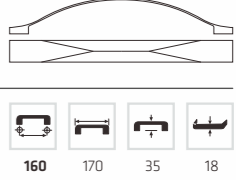

AK 1167

Material: Zinc alloy
Color: CP
Size: 128/160/192/224