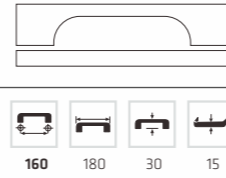

AK 3152

Material: Aluminum
Color: CP
Size: 96-320