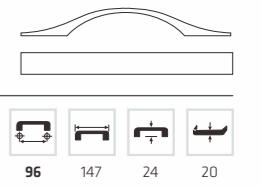

AK 3107

Material: Aluminum
Color: ALUM
Size: 96-320

AK 3155

Material: Aluminum
Color: ALUM
Size: 96-320

AK 3165

Material: Aluminum
Color: ALUM
Size: 96-320

AK 3089

Material: Aluminum
Color: ALUM
Size: 96-320