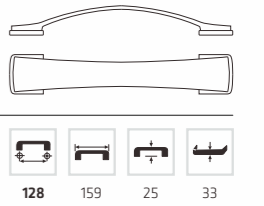

AK 2473

Material: Zinc alloy
Color: SN
Size: 96/128/160/192/
224/256

AK 2475

Material: Zinc alloy
Color: SN
Size: 128/160/192

AK 2340

Material: Zinc alloy
Color: CP
Size: 128/160/192/224

AK 2609

Material: Zinc alloy
Color: CP
Size: 96/128/160