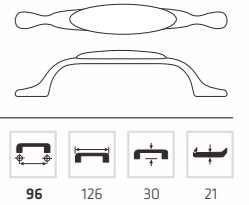

AK 6064

Material: Ceramic
Color: RAS
Size: 96/128

AK 6043

Material: Ceramic
Color: CP
Size: 96

AK 6029

Material: Ceramic
Color: CP
Size: 96

AK 6054

Material: Ceramic
Color: CP
Size: 128