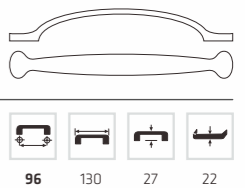

AK 2100

Material: Zinc alloy
Color: CP
Size: K/96/128