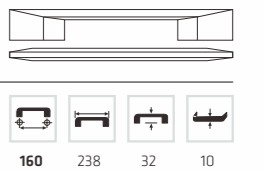

AK 2331

Material: Zinc alloy
Color: CP
Size: 128/160/192

AK 2623

Material: Zinc alloy
Color: CP
Size: 160/192/224/288/320

AK 2342

Material: Zinc alloy
Color: CP
Size: 160/192/256/288/320

AK 2447

Material: Zinc alloy
Color: CP
Size: 96/128/160/192