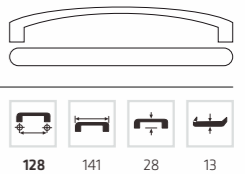

AK 1013

Material: Zinc alloy
Color: CP
Size: 128/160

AK 1022

Material: Zinc alloy
Color: CP
Size: 96/128/160

AK 1047

Material: Zinc alloy
Color: CP
Size: 96/128

AK 1095

Material: Zinc alloy
Color: CP
Size: 128/160