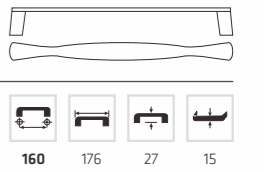

AK 2331

Material: Zinc alloy
Color: CP
Size: 128/160/192