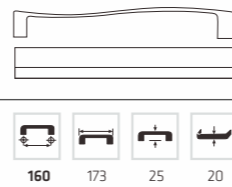

AK 2488

Material: Zinc alloy
 Color: CP/MAB
 Size: 160/192/224/256/
 288/320

AK 2222

Material: Zinc alloy
 Color: MAB/CP
 Size: 128/192/256/320

AK 2610

Material: Zinc alloy
 Color: CP/MAB
 Size: 160/192/224/288