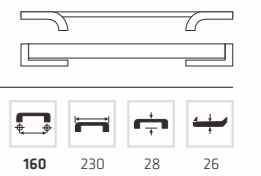

AK 3007

Material: Aluminum
Color: CP+ABS
Size: 96-320

AK 3008

Material: Aluminum
Color: CP+ABS
Size: 96-320

AK 3009

Material: Aluminum
Color: CP+ABS
Size: 96-320

AK 3010

Material: Aluminum
Color: CP+ABS
Size: 96-320