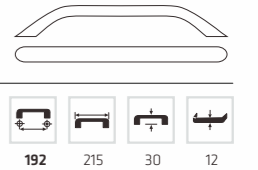

AK 3200

Material: Aluminum
Color: ALUM
Size: 96-320