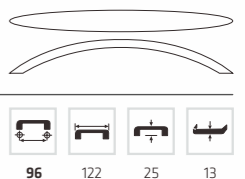

AK 2130

Material: Zinc alloy
Color: CP
Size: 32/96/128