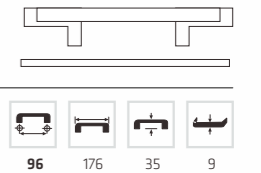

AK 3066

Material: Aluminum
Color: CP+SN
Size: 96-320

AK 3067

Material: Aluminum
Color: CP
Size: 96-320

AK 3211

Material: Aluminum
Color: CP+SN
Size: 96-320

AK 3189

Material: Aluminum
Color: CP+SN
Size: 96-320