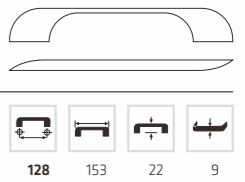

AK 2145

Material: Zinc alloy
Color: CP
Size: 96/128

AK 2436

Material: Zinc alloy
Color: CP
Size: 96/128

AK 2095

Material: Zinc alloy
Color: CP
Size: 128/160/192

AK 2463

Material: Zinc alloy
Color: CP
Size: 96/128