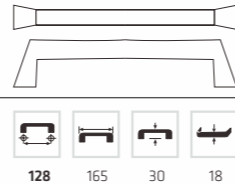

AK 2614

Material: Zinc alloy
Color: SN
Size: 128/160/192/
224/256

AK 2405

Material: Zinc alloy
Color: CP
Size: 96/128

AK 2236

Material: Zinc alloy
Color: CP
Size: 128/160/192

AK 2217

Material: Zinc alloy
Color: MSN
Size: 128/160/192