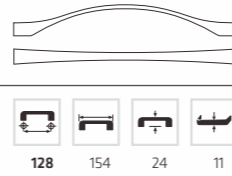

AK 2313

Material: Zinc alloy
Color: CP
Size: 128/160/192

AK 2379

Material: Zinc alloy
Color: CP
Size: 128/160/192/224

AK 2380

Material: Zinc alloy
Color: CP
Size: 1128/160/192/224

AK 2317

Material: Zinc alloy
Color: CP
Size: 128/192/256/320