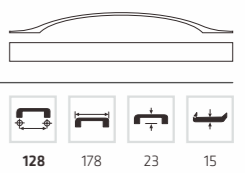

AK 2155

Material: Zinc alloy
Color: CP
Size: 96/128/160