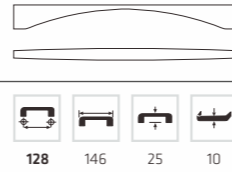

Material: Zinc alloy
Color: CP
Size: 128/160/192/224

128 175 28 28

AK 2504

Material: Zinc alloy
Color: CP
Size: 128/160/192/224

128 160 30 28

AK 2399

Material: Zinc alloy
Color: SN/CP
Size: 128/160/192/224

AK 2371