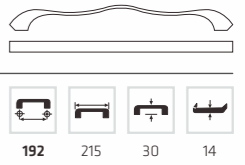

AK 2366

Material: Zinc alloy
Color: CP
Size: 128/160/192/224/256