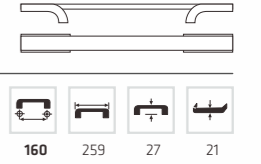

AK 3007

Material: Aluminum
Color: CP+ABS
Size: 96-320