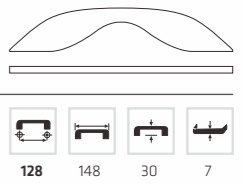

AK 2482

Material: Zinc alloy
 Color: MAB/CP
 Size: 128/160/192/224

AK 2372

Material: Zinc alloy
 Color: MAB/CP
 Size: 96/128/160/192/
 224/256/288/320

AK 2368

Material: Zinc alloy
 Color: CP/COF
 Size: 96/128/160/192/
 224/256/288/320