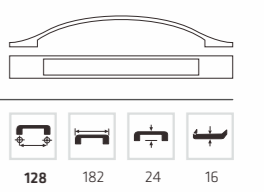

AK 2473

Material: Zinc alloy
Color: SN
Size: 96/128/160/192/
224/256

AK 2475

Material: Zinc alloy
Color: SN
Size: 128/160/192

AK 2340

Material: Zinc alloy
Color: CP
Size: 128/160/192/224

AK 2609

Material: Zinc alloy
Color: CP
Size: 96/128/160