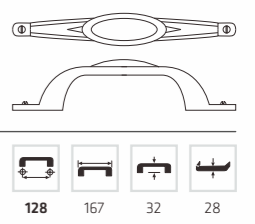

AK 6030

Material: Ceramic
Color: RAS
Size: 96/128

AK 6034

Material: Ceramic
Color: RAS
Size: 96/128

AK 6038

Material: Ceramic
Color: RAS
Size: 96/128

AK 6004

Material: Ceramic
Color: RAS
Size: 96/128