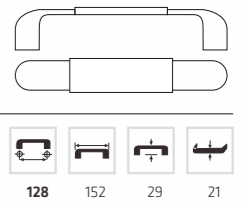

AK 1022

Material: Zinc alloy
Color: CP
Size: 96/128/160