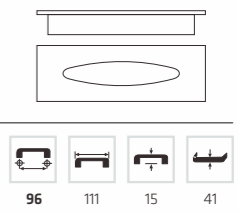

AK 3130

Material: Aluminum
Color: CP+Black
Size: 96-320

AK 3144

Material: Aluminum
Color: ALUM
Size: 96-320

AK 3213

Material: Aluminum
Color: ALUM
Size: 96-320

AK 3041

Material: Aluminum
Color: ALUM
Size: 96-320