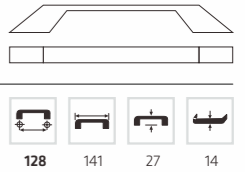

AK 2404

Material: Zinc alloy
Color: MSN
Size: 128/160/192

AK 2402

Material: Zinc alloy
Color: MSN
Size: 128/160/192/
224/256

AK 2640

Material: Zinc alloy
Color: CP/BAB
Size: 96/128/160/
192/256

AK 2611

Material: Zinc alloy
Color: CP/MAB
Size: 160/192/224/256