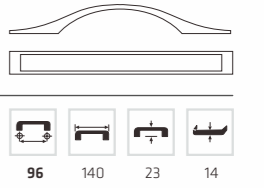

AK 2361

Material: Zinc alloy
Color: CP
Size: 128/160/192/224

AK 2460

Material: Zinc alloy
Color: CP
Size: 96/128/192/224

AK 2529

Material: Zinc alloy
Color: CP
Size: 96/128/160/
192/224

AK 2550

Material: Zinc alloy
Color: SN
Size: 96/128/160/
192/224