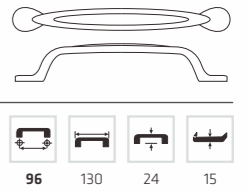

AK 6043

Material: Ceramic
Color: CP
Size: 96