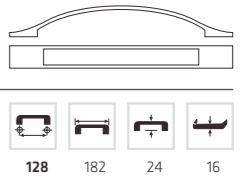

AK 1013

Material: Zinc alloy
Color: CP
Size: 128/160