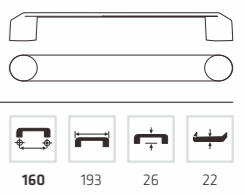

AK 2439

Material: Zinc alloy
Color: CP
Size: 128/160/192/224/256

AK 2301

Material: Zinc alloy
Color: CP
Size: 128/160/192/224

AK 2180

Material: Zinc alloy
Color: CP
Size: 160

AK 2122

Material: Zinc alloy
Color: CP
Size: 128/160/192