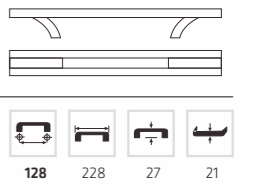

AK 3008

Material: Aluminum
Color: CP+ABS
Size: 96-320