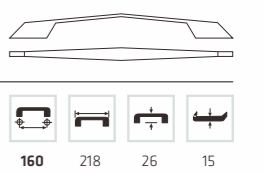

AK 2623

Material: Zinc alloy
Color: CP
Size: 160/192/224/288/320