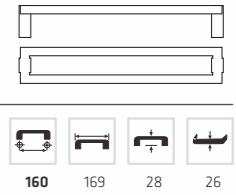

AK 2315

Material: Zinc alloy
Color: CP
Size: 160/192