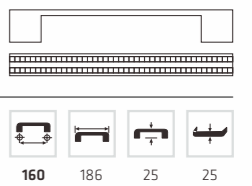

AK 2395

Material: Zinc alloy
Color: CP
Size: 160/192/224