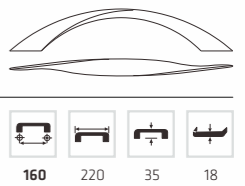

AK 2636

Material: Zinc alloy
Color: CP
Size: 128/160/192/224

AK 2400

Material: Zinc alloy
Color: CP/CP+SN
Size: 128/160/192

AK 2457

Material: Zinc alloy
Color: SN+NP
Size: 64/96/128/160

AK 2157

Material: Zinc alloy
Color: CP
Size: 128/160/192/224/256