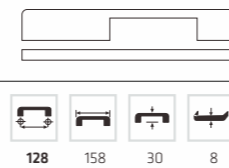

AK 3070

Material: Aluminum
Color: CP
Size: 96-320

AK 3069

Material: Aluminum
Color: ABS
Size: 96-320

AK 3035

Material: Aluminum
Color: CP
Size: 96-320

AK 3157

Material: Aluminum
Color: CP
Size: 96-320