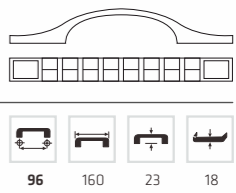

AK 1150

Material: Zinc alloy
Color: CP
Size: 96/128/160/192/224