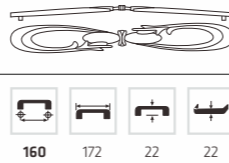

AK 2376

Material: Zinc alloy
Color: CP
Size: 96/128/160