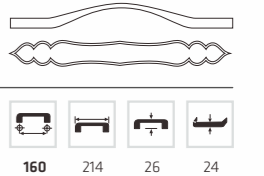

AK 2379

Material: Zinc alloy
Color: CP
Size: 128/160/192/224