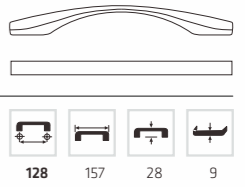

AK 2372

Material: Zinc alloy
Color: MAB/CP
Size: 96/128/160/192/
224/256/288/320