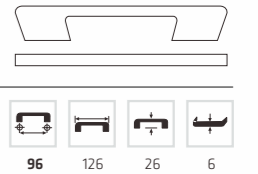

AK 3156

Material: Aluminum
Color: CP
Size: 96-320

AK 3181

Material: Aluminum
Color: CP
Size: 96-320

AK 3172

Material: Aluminum
Color: ALUM
Size: 96-320

AK 3196

Material: Aluminum
Color: CP
Size: 96-320