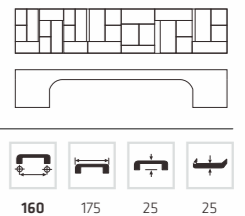

AK 2021

Material: Zinc alloy
Color: CP
Size: 32/128/160/192/224