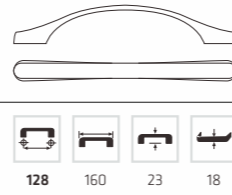

AK 2454

Material: Zinc alloy
Color: CP
Size: 96/128/160/192/224