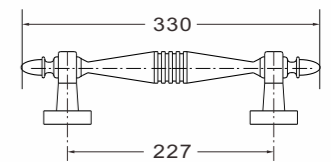

H-124-MSN/CP