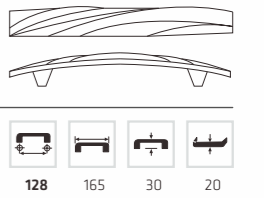

AK 2185

Material: Zinc alloy
Color: CP
Size: 96/128