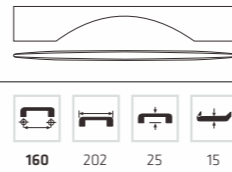

AK 2371

Material: Zinc alloy
Color: CP
Size: 128/160/192/224