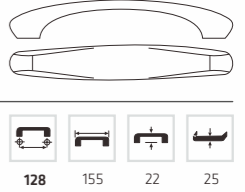

AK 2439

Material: Zinc alloy
Color: CP
Size: 128/160/192/224/256

AK 2301

Material: Zinc alloy
Color: CP
Size: 128/160/192/224

AK 2180

Material: Zinc alloy
Color: CP
Size: 160

AK 2122

Material: Zinc alloy
Color: CP
Size: 128/160/192