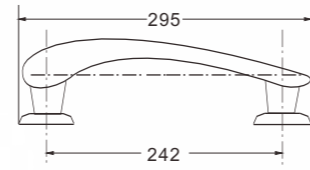

D3850

Material: Zinc alloy
Color: SG

D3707

Material: Zinc alloy
Color: CP

YB-034

Material: Zinc alloy
Color: PB

Brass flush bolt	
Length	6", 8", 10", 12"
Width	1"

HA10-304 MAB