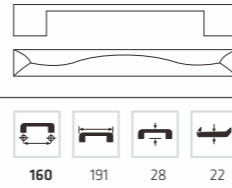

AK 2346

Material: Zinc alloy
Color: CP
Size: 128/160/192

AK 2232

Material: Zinc alloy
Color: CP
Size: 96/128/160/192

AK 2524

Material: Zinc alloy
Color: CP
Size: 128/160/192/224

AK 2335

Material: Zinc alloy
Color: CP
Size: 160/192/224/256