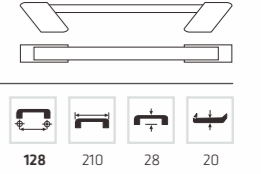

AK 3066

Material: Aluminum
Color: CP+SN
Size: 96-320

AK 3067

Material: Aluminum
Color: CP
Size: 96-320

AK 3211

Material: Aluminum
Color: CP+SN
Size: 96-320

AK 3189

Material: Aluminum
Color: CP+SN
Size: 96-320