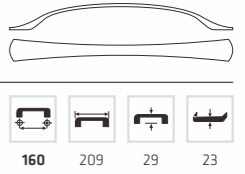

AK 2314

Material: Zinc alloy
Color: CP
Size: 96/128/160