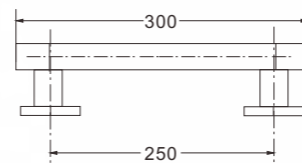

HA7-365 SN/CP