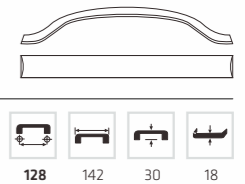

AK 3192-B

Material: Aluminum
Color: Black
Size: 96-320

AK 3192-A

Material: Aluminum
Color: ALUM
Size: 96-320

AK 3204

Material: Aluminum
Color: White
Size: 96-320

AK 3203

Material: Aluminum
Color: Black
Size: 96-320