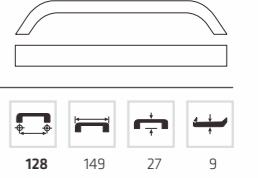

AK 3181

Material: Aluminum
Color: CP
Size: 96-320