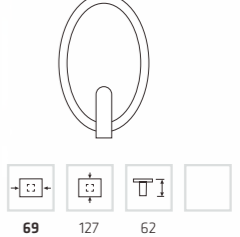

AK 7092

Material: Zinc alloy
Color: CP