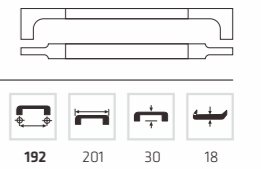

AK 3208

Material: Aluminum
Color: CP+ALUM
Size: 96-320