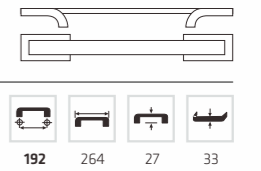

AK 3007

Material: Aluminum
Color: CP+ABS
Size: 96-320

AK 3008

Material: Aluminum
Color: CP+ABS
Size: 96-320

AK 3009

Material: Aluminum
Color: CP+ABS
Size: 96-320

AK 3010

Material: Aluminum
Color: CP+ABS
Size: 96-320