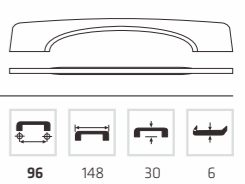

AK 2655

Material: Zinc alloy
Color: MAB/CP
Size: 96/192/256