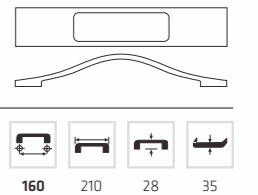

AK 2433

Material: Zinc alloy
Color: SN
Size: 128/160/192/224

AK 2484

Material: Zinc alloy
Color: CP
Size: 128/160/192/224

AK 2523

Material: Zinc alloy
Color: CP
Size: 128/160/192/224

AK 2075

Material: Zinc alloy
Color: CP
Size: 160