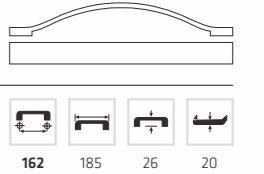

AK 2313

Material: Zinc alloy
Color: CP
Size: 128/160/192