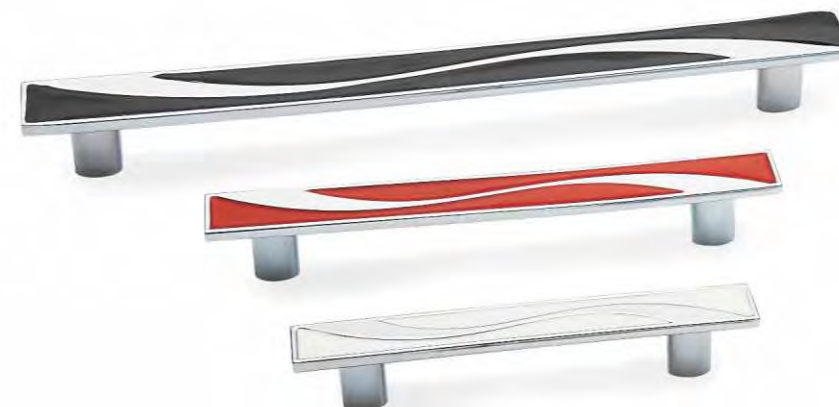

AK 2443

Material: Zinc alloy
Color: CP
Size: 96/128/192